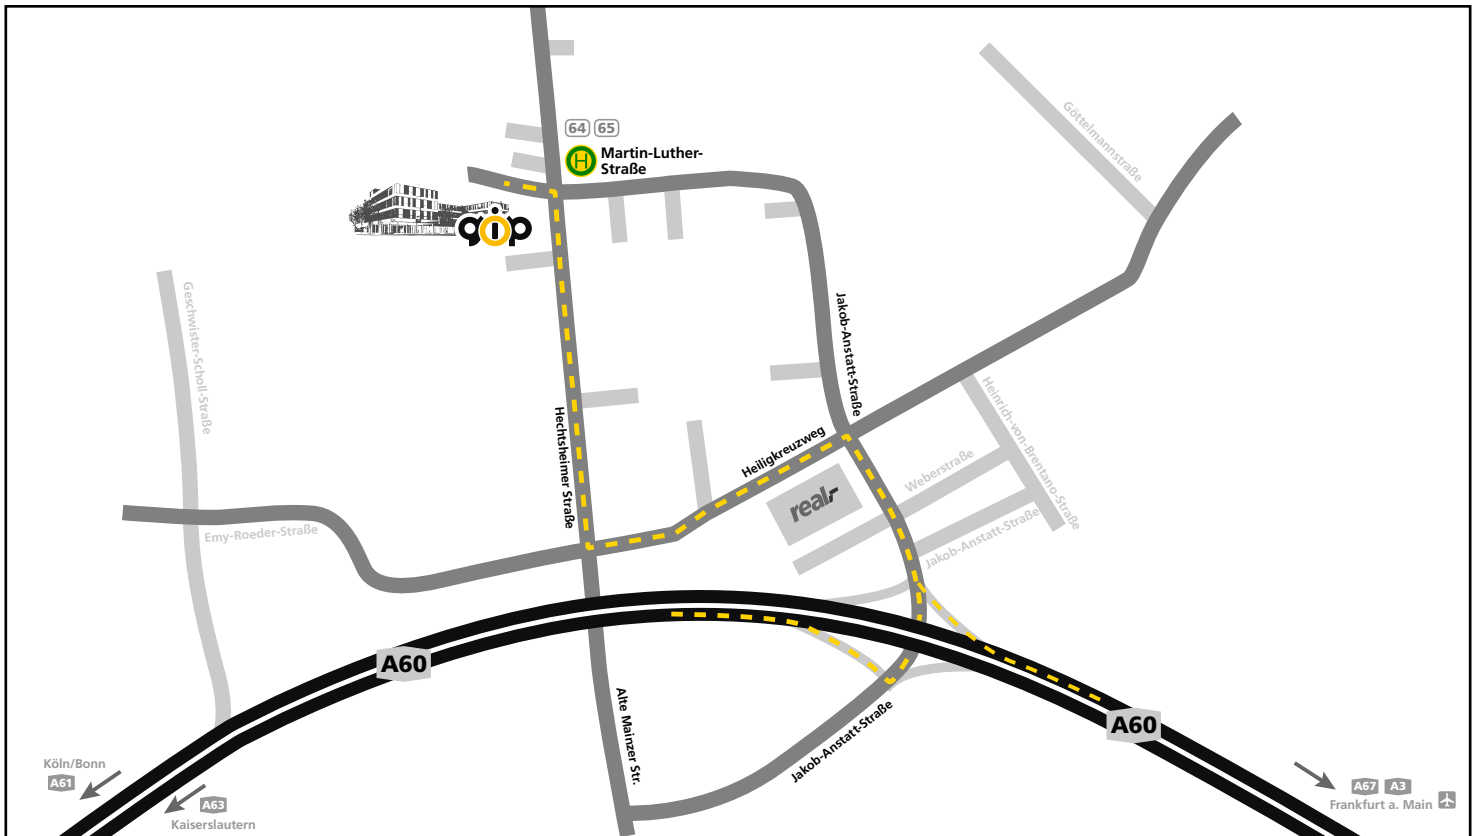

# So finden Sie ins GIP Werk

## Mit öffentlichen Verkehrsmitteln

Vom Mainzer Hbf oder Bahnhof Römisches Theater:

### Buslinie 64

Richtung: Mainz-Laubenheim / Rüsselsheimer Allee  
Ausstiegshaltestelle: Martin-Luther-Straße

### Buslinie 65

Richtung: Mainz-Weisenau / Paul-Gerhardt-Weg  
Ausstiegshaltestelle: Martin-Luther-Straße

Beim Ausstieg aus dem Bus finden Sie linker Hand unser Gebäude.

Eine Taxistation sowie eine Mainzer Mietrad-Station (mvgmeinrad) befinden sich ebenfalls in unmittelbarer Nähe.